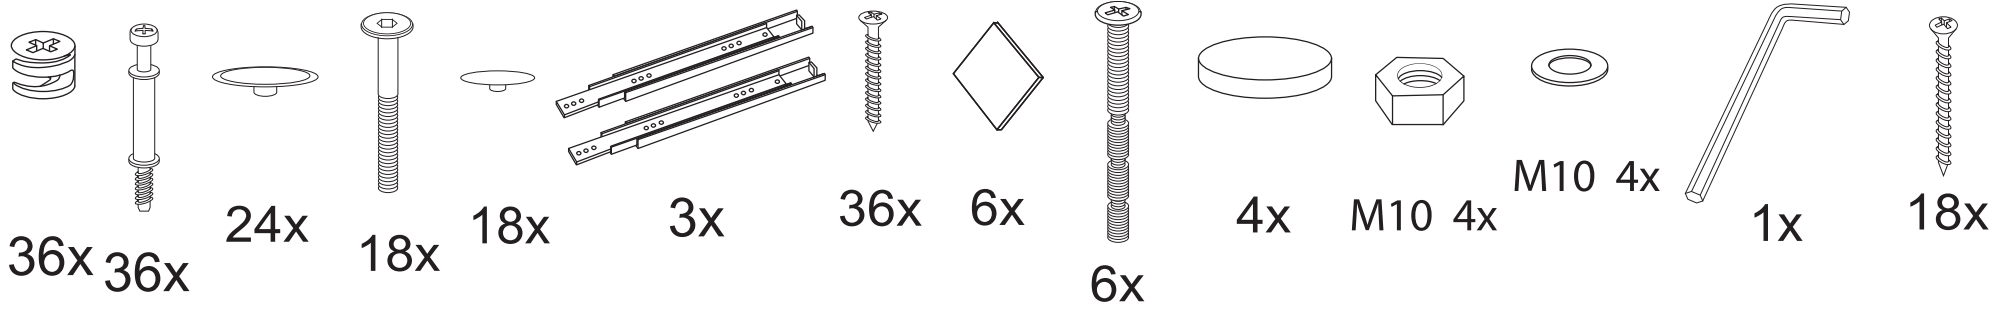

Комод Way

Райтон

природа сна

ООО "Орма групп", Россия, 115230,
г. Москва, Хлебозаводский проезд,
д. 7, стр. 9, этаж 4, помещение XI,
комната 5ц.

Райтон

природа сна

Φ1 Φ2 Φ3 Φ4 Φ5 Φ6 Φ7 Φ8 Φ9 Φ10 Φ11 Φ12 Φ13 Φ14